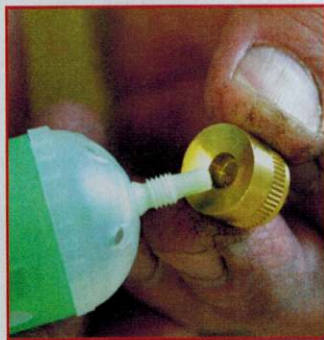

# Da STONFO pasturatore regolabile scorrevole

**Un accessorio molto interessante realizzato e distribuito dalla ditta Stonfo di Firenze...**

**L**a pesca a fondo con il pasturatore dà sempre ottimi risultati sia in acqua dolce che salata, ovviamente la scelta deve ricadere su prodotti di qualità e, soprattutto molto funzionali. In questo numero presentiamo i nuovi pasturatori regolabili distribuiti dalla ditta Stonfo di Firenze, un prodotto che in fatto di qualità e funzionalità ha ben pochi rivali. Questo particolare pasturatore scorrevole è stato realizzato in materiale composito dove tutti i particolari sono al proprio posto. Partiamo dall'asta in plastica dove viene passato il filo. Grazie a questa parte rigida si evitano i grovigli nella fase di lancio, la più delicata. Nella parte terminale del pasturatore trova spa-

zio un peso di ottone, quest'ultimo avvitato su un perno. La confezione viene venduta anche con altri pesi che possiamo cambiare ed adattarsi alla situazione di pesca. Inoltre, intervenendo sempre nella parte terminale, ruotandola, possiamo agire sui fori del pasturatore per chiuderli, qualora ci fosse troppa corrente e dobbiamo frenare la fuoriuscita dei bigattini.

Un prodotto, quindi, che riscuoterà ampio consenso nel mondo della pesca sportiva.

Sono molti i pescatori amanti della scogliera che impiegano questo pasturatore pescando con galleggianti di buona grammatura per agire su fondali che talvolta superano anche i dieci metri di peso. Però, possiamo impiegarli con successo anche nelle acque interne, soprattutto dove la profondità è importante.